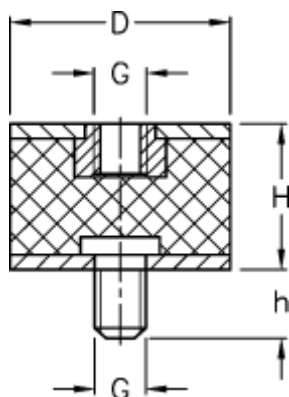

Varenummer: 51201006030260
Beskrivelse: KLEE Vibrationsdæmper type 2
8-8-2, M3/M3x6, NBR - 57 shore

Mål

D = 8
G = M3
h = 6
H = 8